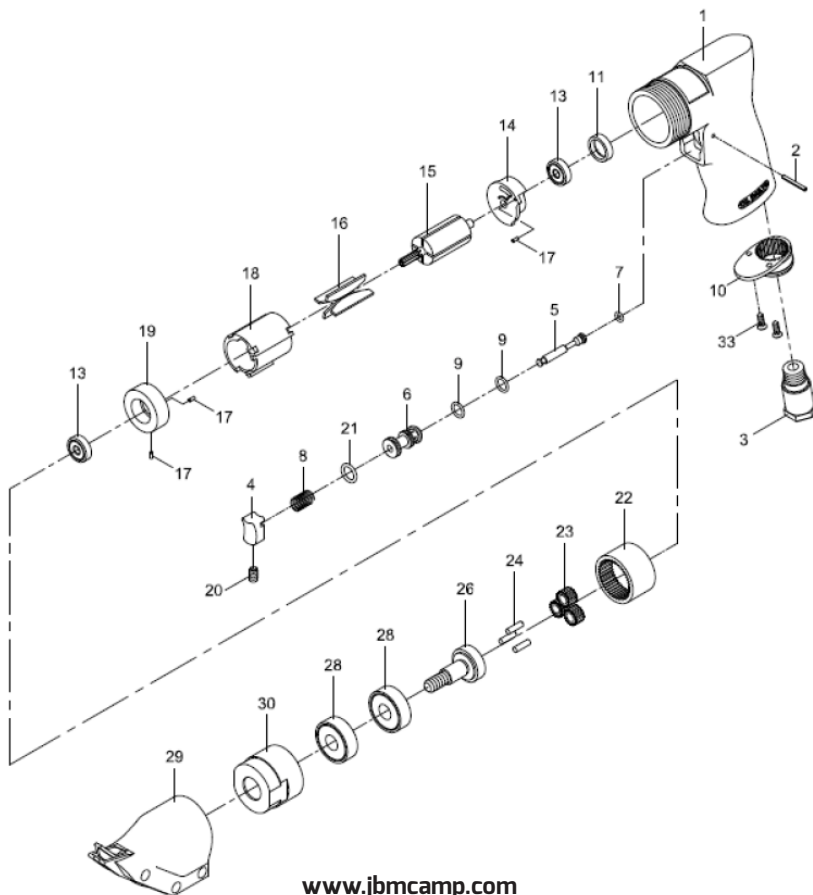

PART LIST

- ES** SET DE REPARACIÓN HERRAMIENTA NEUMÁTICA - 53541
- EN** AIR TOOL REPAIR KIT - 53541
- FR** TROUSSE DE RÉPARATION POUR OUTILS PNEUMATIQUES - 53541
- DE** REPARATURSATZ FÜR DRUCKLUFTWERKZEUGE - 53541
- IT** KIT DI RIPARAZIONE PER UTENSILI PNEUMATICI - 53541
- PT** KIT DE REPARAÇÃO DE FERRAMENTAS PNEUMÁTICAS - 53541
- RO** SET DE UNELTE PENTRU INSTRUMENT PNEUMATIC - 53541
- NL** REPARATIE-SETS VOOR PNEUMATISCH GEREEDSCHAP - 53541
- HU** PNEUMATIKUS SZERSZÁMHOZ VALÓ JAVÍTÁSI KÉSZLET - 53541
- RU** ПЕРЕКМПЛЕКТ ДЛ Я ПНЕВМАТИЧЕСКОГО ИНСТРУМЕНТА - 53541
- PL** ZESTAW DO NAPRAWY NARZĘDZIA PNEUMATYCZNEGI - 53541

PART NUMBER	DESCRIPTION	QTY.
7	O-ring / junta tórica (4.8*1.9)	1
8	Spring pin / muelle	1
9	O-ring / junta tórica (9.8*1.9)	2
11	Cap / tapa	1
16	Rotor blades / palas de rotación	4
20	Set screw / tornillo de fijación	1
21	O-ring / junta tórica (11.8*2.4)	1